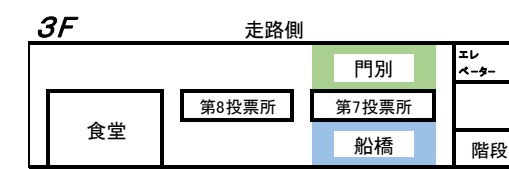

~~~~ 本日の場外放映場所 ~~~~

2F floor plan showing 2F 走路側, 船橋, 第6投票所, 第5投票所, 第4投票所, 門別, 船橋, エレベーター, 階段

1F floor plan showing 1F 走路側, 船橋, 第3投票所, 第2投票所, 第1投票所, 門別, エレベーター, 案内所, 入口

本場開催日 < 帰路 > 時刻 停留所 競馬場→ 競馬場→ 14 00 15 10 最終レース終了後 金沢最終レース終了後 金沢最終レース終了後 リレーナイター 船橋最終レース終了後

注①競馬場→上諸江→金沢駅金沢港口

注②競馬場→森本駅前→鳴和→山の上→橋場町→武蔵ヶ辻→香林坊→兼六園下→小立野→笠舞3丁目→菊川1丁目→寺町1丁目→平和町