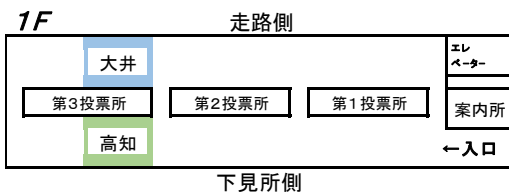

◎◎◎◎◎本日の場外発売◎◎◎◎◎

大井競馬(ナイター、第5～12レース)

高知競馬(ナイター、第5～12レース)

※大井競馬、高知競馬の発売開始は12:00です。

※金沢競馬終了後、大井競馬と高知競馬の発売を行う

投票所は、3階第8投票所のみ となります。

1階フロア、2階フロアは閉鎖しますのでご了承ください。

~~~~ 本日の場外放映場所 ~~~~