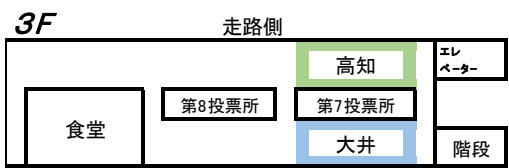

◎◎◎◎◎本日の場外発売◎◎◎◎◎

大井競馬(ナイター、第5～12レース)

高知競馬(ナイター、第5～12レース)

※大井競馬、高知競馬の発売開始は12:00です。

※金沢競馬終了後、大井競馬と高知競馬の発売を行う

投票所は、3階第8投票所のみ となります。

1階フロア、2階フロアは閉鎖しますのでご了承ください。

~~~~ 本日の場外放映場所 ~~~~