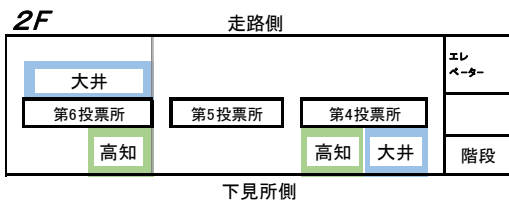

◎◎◎◎◎本日の場外発売◎◎◎◎◎

大井競馬(ナイター、第5～12レース)

高知競馬(ナイター、第5～12レース)

※大井競馬、高知競馬の発売開始は12:00です。

※金沢競馬終了後、大井競馬と高知競馬の発売を行う

投票所は、3階第8投票所のみ となります。

1階フロア、2階フロアは閉鎖しますのでご了承ください。

~~~~ 本日の場外放映場所 ~~~~