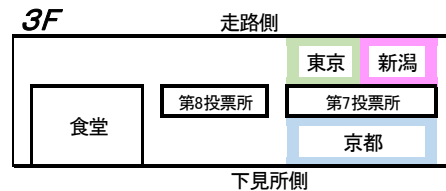

KANAZAWA Horse Park 鼓動・躍動・そして夢 金沢競馬

7R らら皆に愛され立派に大きくなりました記念 6.金.96 サラブレッド系 C1④ (定量) 1,500m 賞金 ① 420,000円 ② 134,000円 ③ 67,000円 ④ 50,000円 ⑤ 42,000円

8R まえれなちゃん生誕祭記念 6.金.97 サラブレッド系 B1④特編 (定量) 1,400m 賞金 ① 490,000円 ② 156,000円 ③ 78,000円 ④ 58,000円 ⑤ 49,000円

9R さらっと今日も馬券を当てちゃいま賞 6.金.98 サラブレッド系 B1③特編 (定量) 1,500m 賞金 ① 490,000円 ② 156,000円 ③ 78,000円 ④ 58,000円 ⑤ 49,000円

10R 楽天競馬の特産品プレゼント 締切間近！特別 6.金.99 サラブレッド系 A2② (定量) 1,500m 賞金 ① 750,000円 ② 240,000円 ③ 120,000円 ④ 90,000円 ⑤ 75,000円

11R 創刊140周年記念 第32回北日本新聞杯【石川優駿トライアル】 6.金.100 北日本新聞社賞 (一社)石川県馬主協会会長賞 金沢競馬開催執務委員長賞 サラブレッド系 3歳 (定量) 1,700m 賞金 ① 3,000,000円 ② 960,000円 ③ 480,000円 ④ 360,000円 ⑤ 300,000円

競鞍所集合時刻 14時10分 発走時刻 15時00分 白1 コンパウンダー 黒2 ベルウッドミカサ 赤3 ダフニス 青4 ベルクハイム 黄5 ナムラロロ 緑6 スタールーズベルト 橙7 マクシミリアン 桃8 コパノピッチング 9 インワンシティング

競鞍所集合時刻 15時35分 発走時刻 16時25分 白1 ラスティネイル 黒2 モズアンカー 赤3 ピンクビジョン 青4 ヴィルベッピンサン 黄5 ミーハディビーナ 緑6 ウインイノセンス 橙7 ドリュウ 桃8 カレイジャス 9 ホイッスルペイト

競鞍所集合時刻 16時10分 発走時刻 17時00分 白1 ヤイバ 黒2 テリオスリノ 赤3 ベルウッドムサシ 青4 ウィンクルシャープ 黄5 ジェネラルエリア 緑6 ルビースター 橙7 クールシャイン 桃8 アルカウ 9 ピースイギー

競鞍所集合時刻 16時50分 発走時刻 17時40分 白1 アルティスタエース 黒2 エムティヒビキ 赤3 グランメゾン 青4 ルナエルモッサ 黄5 マイネルヘリテージ 緑6 ガクチカキッズ 7 ブーケドフルール 8 アルカウ 9 キョウエイロナ

競鞍所集合時刻 17時25分 発走時刻 18時15分 白1 カレンアイバーソン 黒2 トルピード 赤3 エムティトップ 青4 リケアマロン 黄5 ニキ 緑6 ショウナンサクレッツ 7 ショウナンアルマー 8 リメンバーアポロ 9 マイネルスピカ 桃8 ドンリュウスター 10 トレビオーカン 11 レーヴァローゼ

金沢競馬発売日程 ★=ナイター

Table with columns: 日付, 主場外, 副場外, 備考. Rows for dates 4/29 to 5/5, listing events like 笠松, 金沢, 名古屋, and JRA東京/新潟.

〜〜 本日の場外放映場所 〜〜

馬券は20歳になってから ほどよく楽しむ大人の遊び 馬券の購入にのめり込む等の不安のある方の相談 [相談窓口] 金沢競馬場競馬総務課 076-258-5761 [相談時間] 競馬開催日(基本、日・火曜日)の10時~16時 (冬期休催期間は、火曜日の10時~16時)

◎◎◎◎◎◎ 本日の場外発売 ◎◎◎◎◎◎ JRA京都競馬(全レース)、JRA東京競馬(全レース) JRA新潟競馬(全レース)

※開門時刻は9時00分です。 ※JRA競走の発売締切時間は、発走時刻の2分前です。 ※JRAをご購入する際は、「JRA投票専用カード」をご使用下さい。 ※購入する勝馬投票券の開催場を必ずマークして下さい。

レコード 1分32秒1 テオレーマ 55.0kg 川田 将雅 (3.11.3)

第11R 第32回北日本新聞杯競走に 騎乗する下記の騎手は馬主服を使用します。 3号馬 エムティトップ号 吉田晃浩騎手 服色標示:白,青縦縞,青袖赤二本輪 8号馬 リメンバーアポロ号 中島龍也騎手 服色標示:黄,黒井桁縞,青袖黄二本輪

※本日の金沢競馬は下記でも場外発売を行っております。

Table with columns: 発売場所, 発売レース. 発売場所: BA00東日本・笠松 名古屋・BA00西日本. 発売レース: 全レース

※開催日程が変更となる場合がございます。ご了承ください。 ※G I 前日発売は17時00分まで行います。 ※場外発売は、原則当日発売する場外の最終レース終了まで行います。 ※5/5(祝:日)の盛岡競馬は、JRA開催終了と同時に発売を終了します。 ※3SS=3歳スプリントシリーズ

Table with columns: 時刻, 停留所, 競馬場→, 金沢駅金沢港口. Rows for times 11, 13, 14, 15, 16, 17, 00 and final race times.