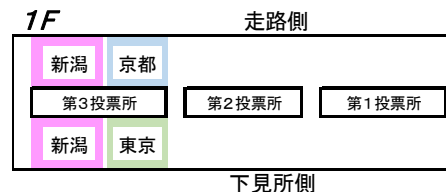

KANAZAWA Horse Park 鼓動・躍動・そして夢 金沢競馬

7R らら皆に愛され立派に大きくなりました記念 6.金.96 サラブレッド系 C1④ (定量) 1,500m 賞金 ① 420,000円 ② 134,000円 ③ 67,000円 ④ 50,000円 ⑤ 42,000円

8R まえれなちゃん生誕祭記念 6.金.97 サラブレッド系 B1④特編 (定量) 1,400m 賞金 ① 490,000円 ② 156,000円 ③ 78,000円 ④ 58,000円 ⑤ 49,000円

9R さらっと今日も馬券を当てちゃいま賞 6.金.98 サラブレッド系 B1③特編 (定量) 1,500m 賞金 ① 490,000円 ② 156,000円 ③ 78,000円 ④ 58,000円 ⑤ 49,000円

10R 楽天競馬の特産品プレゼント 締切間近！特別 6.金.99 サラブレッド系 A2② (定量) 1,500m 賞金 ① 750,000円 ② 240,000円 ③ 120,000円 ④ 90,000円 ⑤ 75,000円

11R 創刊140周年記念 第32回北日本新聞杯【石川優駿トライアル】 6.金.100 北日本新聞社賞 (一社)石川県馬主協会会長賞 金沢競馬開催執務委員長賞 サラブレッド系 3歳 (定量) 1,700m 賞金 ① 3,000,000円 ② 960,000円 ③ 480,000円 ④ 360,000円 ⑤ 300,000円

競鞍所集合時刻 14時10分 発走時刻 15時00分 白1 コンパウンダー 黒2 ベルウッドミカサ 赤3 ダフニス 青4 ベルクハイム 黄5 ナムラロロ 緑6 スタールーズベルト 橙7 マクシミリアン 桃8 コパノピッチング 9 インワンシティング

競鞍所集合時刻 15時35分 発走時刻 16時25分 白1 ラスティネイル 黒2 モズアンカー 赤3 ピンクビジョン 青4 ヴィルベッピンサン 黄5 ミーハディビーナ 緑6 ウインイノセンス 橙7 ドリュウ 桃8 カレイジャス 9 ホイッスルペイト

競鞍所集合時刻 16時10分 発走時刻 17時00分 白1 ヤイバ 黒2 テリオスリノ 赤3 ベルウッドムサシ 青4 ウィンクルシャープ 黄5 ジェネラルエリア 緑6 ルビースター 橙7 クールシャイン 桃8 アルカウ 9 ピースイギー

競鞍所集合時刻 16時50分 発走時刻 17時40分 白1 アルティスタエース 黒2 エムティヒビキ 赤3 グランメゾン 青4 ルナエルモッサ 黄5 マイネルヘリテージ 緑6 ガクチカキッズ 7 ブーケドフルール 8 アルカウ 9 キョウエイロナ

競鞍所集合時刻 17時25分 発走時刻 18時15分 白1 カレンアイバーソン 黒2 トルピード 赤3 エムティトップ 青4 リケアマロン 黄5 ニキ 緑6 ショウナンサクレッツ 7 ショウナンアルマー 8 リメンバーアポロ 9 マイネルスピカ 桃8 ドンリュウスター 10 トレビオーカン 11 レーヴァローゼ

金沢競馬発売日程 ★=ナイター

Table with columns: 日付, 主場外, 副場外, 備考. Rows for dates 4/29 to 5/5, listing events like 笠松, 金沢, 名古屋, and JRA東京/新潟.

〜〜 本日の場外放映場所 〜〜

馬券は20歳になってから ほどよく楽しむ大人の遊び 馬券の購入にのめり込む等の不安のある方の相談 [相談窓口] 金沢競馬場競馬総務課 076-258-5761 [相談時間] 競馬開催日(基本、日・火曜日)の10時~16時 (冬期休催期間は、火曜日の10時~16時)

◎◎◎◎◎◎ 本日の場外発売 ◎◎◎◎◎◎ JRA京都競馬(全レース)、JRA東京競馬(全レース) JRA新潟競馬(全レース)

※開門時刻は9時00分です。 ※JRA競走の発売締切時間は、発走時刻の2分前です。 ※JRAをご購入する際は、「JRA投票専用カード」をご使用下さい。 ※購入する勝馬投票券の開催場を必ずマークして下さい。

レコード 1分32秒1 テオレーマ 55.0kg 川田 将雅 (3.11.3)

第11R 第32回北日本新聞杯競走に 騎乗する下記の騎手は馬主服を使用します。 3号馬 エムティトップ号 吉田晃浩騎手 服色標示:白,青縦縞,青袖赤二本輪 8号馬 リメンバーアポロ号 中島龍也騎手 服色標示:黄,黒井桁縞,青袖黄二本輪

※本日の金沢競馬は下記でも場外発売を行っております。

Table with columns: 発売場所, 発売レース. 発売場所: BA00東日本・笠松 名古屋・BA00西日本. 発売レース: 全レース

※開催日程が変更となる場合がございます。ご了承ください。 ※G I 前日発売は17時00分まで行います。 ※場外発売は、原則当日発売する場外の最終レース終了まで行います。 ※5/5(祝:日)の盛岡競馬は、JRA開催終了と同時に発売を終了します。 ※3SS=3歳スプリントシリーズ

Table with columns: 時刻, 停留所, 競馬場→, 金沢駅金沢港口. Rows for times 11, 13, 14, 15, 16, 17, 00 and final race times.