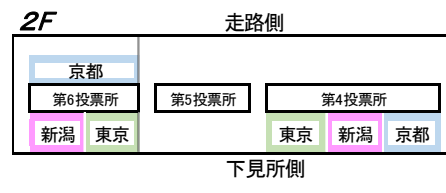

KANAZAWA Horse Park 鼓動・躍動・そして夢 金沢競馬

7R らら皆に愛され立派に大きくなりました記念 6.金.96 サラブレッド系 C1④ (定量) 1,500m 賞金 ① 420,000円 ② 134,000円 ③ 67,000円 ④ 50,000円 ⑤ 42,000円

8R まえれなちゃん生誕祭記念 6.金.97 サラブレッド系 B1④特編 (定量) 1,400m 賞金 ① 490,000円 ② 156,000円 ③ 78,000円 ④ 58,000円 ⑤ 49,000円

9R さらっと今日も馬券を当てちゃいま賞 6.金.98 サラブレッド系 B1③特編 (定量) 1,500m 賞金 ① 490,000円 ② 156,000円 ③ 78,000円 ④ 58,000円 ⑤ 49,000円

10R 楽天競馬の特産品プレゼント 締切間近！特別 6.金.99 サラブレッド系 A2② (定量) 1,500m 賞金 ① 750,000円 ② 240,000円 ③ 120,000円 ④ 90,000円 ⑤ 75,000円

11R 創刊140周年記念 第32回北日本新聞杯【石川優駿トライアル】 6.金.100 北日本新聞社賞 (一社)石川県馬主協会会長賞 金沢競馬開催執務委員長賞 サラブレッド系 3歳 (定量) 1,700m 賞金 ① 3,000,000円 ② 960,000円 ③ 480,000円 ④ 360,000円 ⑤ 300,000円

競鞍所集合時刻 14時10分 発走時刻 15時00分 白1 コンパウンダー 黒2 ベルウッドミカサ 赤3 ダフニス 青4 ベルクハイム 黄5 ナムラロロ 緑6 スタールーズベルト 橙7 マクシミリアン 桃8 コパノピッチング 9 インワンシティング

競鞍所集合時刻 15時35分 発走時刻 16時25分 白1 ラスティネイル 黒2 モズアンカー 赤3 ピンクビジョン 青4 ヴィルベッピンサン 黄5 ミーハディビーナ 緑6 ウインイノセンス 橙7 ドリュウ 桃8 カレイジャス 9 ホイッスルペイト

競鞍所集合時刻 16時10分 発走時刻 17時00分 白1 ヤイバ 黒2 テリオスリノ 赤3 ベルウッドムサシ 青4 ウィンクルシャープ 黄5 ジェネラルエリア 緑6 ルビースター 橙7 クールシャイン 桃8 アルカウ 9 ピースイギー

競鞍所集合時刻 16時50分 発走時刻 17時40分 白1 アルティスタエース 黒2 エムティヒビキ 赤3 グランメゾン 青4 ルナエルモッサ 黄5 マイネルヘリテージ 緑6 ガクチカキッズ 7 ブーケドフルール 8 アルカウ 9 キョウエイロナ

競鞍所集合時刻 17時25分 発走時刻 18時15分 白1 カレンアイバーソン 黒2 トルピード 赤3 エムティトップ 青4 リケアマロン 黄5 ニキ 緑6 ショウナンサクレッツ 7 ショウナンアルマー 8 リメンバーアポロ 9 マイネルスピカ 桃8 ドンリュウスター 10 トレビオーカン 11 レーヴァローゼ

金沢競馬発売日程 ★=ナイター

Table with columns: 日付, 主場外, 副場外, 備考. Rows for dates 4/29 to 5/5, listing events like 笠松, 金沢, 名古屋, and JRA東京/新潟.

〜〜 本日の場外放映場所 〜〜

馬券は20歳になってから ほどよく楽しむ大人の遊び 馬券の購入にのめり込む等の不安のある方の相談 [相談窓口] 金沢競馬場競馬総務課 076-258-5761 [相談時間] 競馬開催日(基本、日・火曜日)の10時~16時 (冬期休催期間は、火曜日の10時~16時)

◎◎◎◎◎◎ 本日の場外発売 ◎◎◎◎◎◎ JRA京都競馬(全レース)、JRA東京競馬(全レース) JRA新潟競馬(全レース)

※開門時刻は9時00分です。 ※JRA競走の発売締切時間は、発走時刻の2分前です。 ※JRAをご購入する際は、「JRA投票専用カード」をご使用下さい。 ※購入する勝馬投票券の開催場を必ずマークして下さい。

レコード 1分32秒1 テオレーマ 55.0kg 川田 将雅 (3.11.3)

第11R 第32回北日本新聞杯競走に 騎乗する下記の騎手は馬主服を使用します。 3号馬 エムティトップ号 吉田晃浩騎手 服色標示:白,青縦縞,青袖赤二本輪 8号馬 リメンバーアポロ号 中島龍也騎手 服色標示:黄,黒井桁縞,青袖黄二本輪

※本日の金沢競馬は下記でも場外発売を行っております。

Table with columns: 発売場所, 発売レース. 発売場所: BA00東日本・笠松 名古屋・BA00西日本. 発売レース: 全レース

※開催日程が変更となる場合がございます。ご了承ください。 ※G I 前日発売は17時00分まで行います。 ※場外発売は、原則当日発売する場外の最終レース終了まで行います。 ※5/5(祝:日)の盛岡競馬は、JRA開催終了と同時に発売を終了します。 ※3SS=3歳スプリントシリーズ

Table with columns: 時刻, 停留所, 競馬場→, 金沢駅金沢港口. Rows for times 11, 13, 14, 15, 16, 17, 00 and final race times.