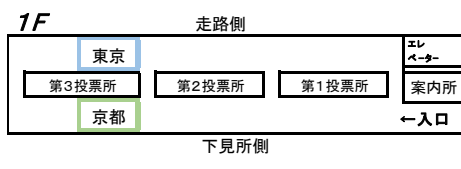

~~~~ 本日の場外放映場所 ~~~~

本場開催日 < 帰路 >

時刻表: 停留所, 競馬場→金沢駅金沢港口, 13 00, 14 00, 15 10, 16 10, 17 00, 最終レース終了後 金沢彰式 終了後

競馬場→上諸江→金沢駅金沢港口