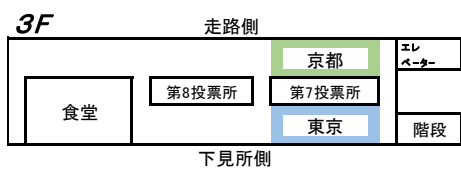

~~~~ 本日の場外放映場所 ~~~~

本場開催日 < 帰路 >

時刻表: 停留所, 競馬場→金沢駅金沢港口, 13 00, 14 00, 15 10, 16 10, 17 00, 最終レース終了後 金沢彰式 終了後

競馬場→上諸江→金沢駅金沢港口