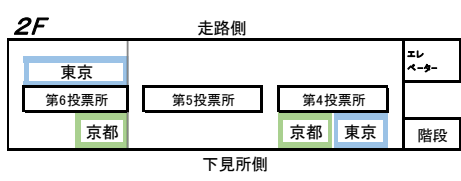

~~~~ 本日の場外放映場所 ~~~~

本場開催日 < 帰路 >

時刻表: 停留所, 競馬場→金沢駅金沢港口, 13 00, 14 00, 15 10, 16 10, 17 00, 最終レース終了後 金沢彰式 終了後

競馬場→上諸江→金沢駅金沢港口