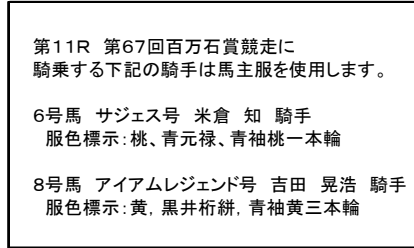

◎◎◎◎◎ 本日の場外発売 ◎◎◎◎◎

JRA東京競馬(第11レース)

JRA京都競馬(第11レース)

- ※JRA競走の発売締切時間は、発走時刻の2分前です。 ※JRAをご購入の際は、「JRA投票専用カード」をご使用下さい。 ※購入する勝馬投票券の開催場を必ずマークして下さい。 ※本日のJRA番組表につきましては、別紙をご覧ください。

テレホン情報サービス 03-6748-0100 03-6748-0101 0570-011-555 競走場番号 ①帯広:03# ②門別:06# ③札幌:04# ④盛岡:11# ⑤水沢:12# ⑥浦和:31# ⑦船橋:32# ⑧大井:33# ⑨川崎:34# ⑩金沢:41# ⑪笠松:42# ⑫名古屋:43# ⑬園田:51# ⑭姫路:52# ⑮高知:55# ⑯佐賀:61#

※本日の金沢競馬は下記でも場外発売を行っております。

発売場所 vs 発売レース: ばんえい・BA00東日本 笠松・名古屋・兵庫・高知 BA00西日本 vs 全レース 岩手 vs 3~11 レス

馬券は20歳になってから ほどよく楽しむ大人の遊び 馬券の購入にのめり込む等の不安のある方の相談 [相談窓口] 金沢競馬場競馬総務課 076-258-5761 [相談時間] 競馬開催日(基本、日・火曜日)の10時~16時 (冬期休催期間は、火曜日の10時~16時)