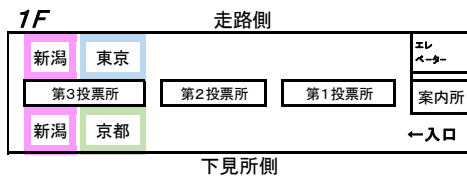

レコード 1分24秒6 レッドルゼル
57.0kg 川田 将雅 (3.11.3)

◎◎◎ 本日の場外発売 ◎◎◎

JRA東京競馬(第11レース)

JRA京都競馬(第11レース)

JRA新潟競馬(第11レース)

※JRA競走の発売締切時間は、発走時刻の

2分前です。

※JRAをご購入する際は、「JRA投票専用カード」をご使用下さい。

※購入する勝馬投票券の開催場を必ずマークして下さい。

※本日のJRA番組表につきましては、別紙をご覧下さい。

KANAZAWA Horse Park

鼓動・躍動・そして夢

金沢競馬

金沢競馬発売日程 ★=ナイター

日付	主場外	副場外	備 考
5/11 (月)	休館日		
5/12 (火)	金沢	★川崎(ルー)	
5/13 (水)	笠松	園田	川崎 エンブレス杯(Jpn II)(GDJ)
		★川崎	
		★門別	
5/14 (木)	笠松	園田	園田 のじぎく賞(GDJ)
		★川崎	
		★門別	
5/15 (金)	笠松	★川崎	
		★園田	
		JRA京都	
5/16 (土)	JRA東京	JRA新潟	JRA東京 全レース JRA京都 全レース、京都ハイジャンプ(J・GⅡ) JRA新潟 全レース、新潟大賞典(GⅢ) 前日発売 ヴィクトリアマイル(GⅠ)
		★高知	
		JRA東京(前日)	
		JRA東京(1)	
5/17 (日)	金沢	JRA京都(1)	金沢 お松の方賞 JRA東京 ヴィクトリアマイル(GⅠ) JRA京都 栗東ステークス(L) JRA新潟 弥彦ステークス
		JRA新潟(1)	
		JRA東京(前日)	

※開催日程が変更となる場合がございます。ご了承ください。
※JRA前日発売は17時00分まで行います。
※場外発売は原則当日発売する場外の最終レース終了まで行います。
※5/15(金)は19時00分に閉館します。
※5/16(土)はJRA前日発売終了後に閉館します。
※GDJ=グランダム・ジャパン

~~~~ 本日の場外放映場所 ~~~~

本場開催日 < 帰路 >

時刻	停留所	競馬場→ 金沢駅金沢港口
13		10
14		00
15		10
16		10
17		00
最終レース 終了後		金沢最終レース 終了後

競馬場→上諸江→金沢駅金沢港口

※本日の金沢競馬は下記でも場外発売を行っております。

発売場所	発売レース
北海道・笠松・名古屋・高知 BAOO高崎・BAOO三刀屋 BAOO天文館 BAOO鳥取岩美・BAOO荒尾	全レース

ハッピーくん

金沢競馬
ホームページ

<https://www.kanazawakeiba.com>

テレホン情報サービス	03-6748-0100	03-6748-0101	0570-011-555
競走場番号	①帯広：03# ②門別：06# ③札幌：04# ④盛岡：11#		
	⑤水沢：12# ⑥浦和：31# ⑦船橋：32# ⑧大井：33#		
	⑨川崎：34# ⑩金沢：41# ⑪笠松：42# ⑫名古屋：43#		
	⑬園田：51# ⑭姫路：52# ⑮高知：55# ⑯佐賀：61#