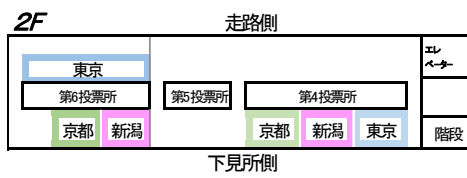

レコード 1分24秒6 レッドルゼル
57.0kg 川田 将雅 (3.11.3)

◎◎◎ 本日の場外発売 ◎◎◎

JRA東京競馬(第11レース)

JRA京都競馬(第11レース)

JRA新潟競馬(第11レース)

※JRA競走の発売締切時間は、発走時刻の

2分前です。

※JRAをご購入する際は、「JRA投票専用カード」をご使用下さい。

※購入する勝馬投票券の開催場を必ずマークして下さい。

※本日のJRA番組表につきましては、別紙をご覧下さい。

KANAZAWA Horse Park

鼓動・躍動・そして夢

金沢競馬

金沢競馬発売日程 ★=ナイター

日付	主場外	副場外	備 考
5/11 (月)	休館日		
5/12 (火)	金沢	★川崎(ルー)	
5/13 (水)	笠松	園田	川崎 エンブレス杯(Jpn II)(GDJ)
		★川崎	
		★門別	
5/14 (木)	笠松	園田	園田 のじぎく賞(GDJ)
		★川崎	
		★門別	
5/15 (金)	笠松	★川崎	
		★園田	
		JRA京都	
5/16 (土)	JRA東京	JRA新潟	JRA東京 全レース JRA京都 全レース、京都ハイジャンプ(J・GⅡ) JRA新潟 全レース、新潟大賞典(GⅢ) 前日発売 ヴィクトリアマイル(GⅠ)
		★高知	
		JRA東京(前日)	
		JRA東京(1)	
5/17 (日)	金沢	JRA京都(1)	金沢 お松の方賞 JRA東京 ヴィクトリアマイル(GⅠ) JRA京都 栗東ステークス(L) JRA新潟 弥彦ステークス
		JRA新潟(1)	
		JRA東京(前日)	

※開催日程が変更となる場合がございます。ご了承ください。
※JRA前日発売は17時00分まで行います。
※場外発売は原則当日発売する場外の最終レース終了まで行います。
※5/15(金)は19時00分に閉館します。
※5/16(土)はJRA前日発売終了後に閉館します。
※GDJ=グランダム・ジャパン

~~~~ 本日の場外放映場所 ~~~~

本場開催日 < 帰路 >

時刻	停留所	競馬場→ 金沢駅金沢港口
13		10
14		00
15		10
16		10
17		00
最終レース 終了後		金沢最終レース 終了後

競馬場→上諸江→金沢駅金沢港口

※本日の金沢競馬は下記でも場外発売を行っております。

発売場所	発売レース
北海道・笠松・名古屋・高知 BAOO高崎・BAOO三刀屋 BAOO天文館 BAOO鳥取岩美・BAOO荒尾	全レース

ハッピーくん

金沢競馬
ホームページ

<https://www.kanazawakeiba.com>

テレホン情報サービス	03-6748-0100	03-6748-0101	0570-011-555
競走場番号	①帯広：03# ②門別：06# ③札幌：04# ④盛岡：11#		
	⑤水沢：12# ⑥浦和：31# ⑦船橋：32# ⑧大井：33#		
	⑨川崎：34# ⑩金沢：41# ⑪笠松：42# ⑫名古屋：43#		
	⑬園田：51# ⑭姫路：52# ⑮高知：55# ⑯佐賀：61#