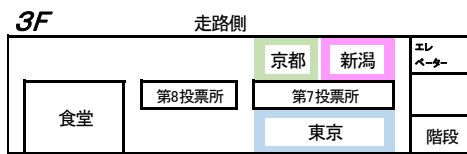

レコード 1分24秒6 レッドルゼル
57.0kg 川田 将雅 (3.11.3)

◎◎◎ 本日の場外発売 ◎◎◎

JRA東京競馬(第11レース)

JRA京都競馬(第11レース)

JRA新潟競馬(第11レース)

※JRA競走の発売締切時間は、発走時刻の

2分前です。

※JRAをご購入する際は、「JRA投票専用カード」をご使用下さい。

※購入する勝馬投票券の開催場を必ずマークして下さい。

※本日のJRA番組表につきましては、別紙をご覧下さい。

KANAZAWA Horse Park

鼓動・躍動・そして夢

金沢競馬

金沢競馬発売日程 ★=ナイター

日付	主場外	副場外	備 考
5/11 (月)	休館日		
5/12 (火)	金沢	★川崎(ルー)	
5/13 (水)	笠松	園田	川崎 エンブレス杯(Jpn II)(GDJ)
		★川崎	
		★門別	
5/14 (木)	笠松	園田	園田 のじぎく賞(GDJ)
		★川崎	
		★門別	
5/15 (金)	笠松	★川崎	
		★園田	
		JRA京都	
5/16 (土)	JRA東京	JRA新潟	JRA東京 全レース JRA京都 全レース、京都ハイジャンプ(J・GⅡ) JRA新潟 全レース、新潟大賞典(GⅢ) 前日発売 ヴィクトリアマイル(GⅠ)
		★高知	
		JRA東京(前日)	
		JRA東京(1)	
5/17 (日)	金沢	JRA京都(1)	金沢 お松の方賞 JRA東京 ヴィクトリアマイル(GⅠ) JRA京都 栗東ステークス(L) JRA新潟 弥彦ステークス
		JRA新潟(1)	
		JRA東京(前日)	

※開催日程が変更となる場合がございます。ご了承ください。
※JRA前日発売は17時00分まで行います。
※場外発売は原則当日発売する場外の最終レース終了まで行います。
※5/15(金)は19時00分に閉館します。
※5/16(土)はJRA前日発売終了後に閉館します。
※GDJ=グランダム・ジャパン

~~~~ 本日の場外放映場所 ~~~~

本場開催日 < 帰路 >

時刻	停留所	競馬場→ 金沢駅金沢港口
13		10
14		00
15		10
16		10
17		00
最終レース 終了後		金沢最終レース 終了後

競馬場→上諸江→金沢駅金沢港口

※本日の金沢競馬は下記でも場外発売を行っております。

発売場所	発売レース
北海道・笠松・名古屋・高知 BAOO高崎・BAOO三刀屋 BAOO天文館 BAOO鳥取岩美・BAOO荒尾	全レース

ハッピーくん

金沢競馬
ホームページ

<https://www.kanazawakeiba.com>

テレホン情報サービス	03-6748-0100	03-6748-0101	0570-011-555
競走場番号	①帯広：03# ②門別：06# ③札幌：04# ④盛岡：11#		
	⑤水沢：12# ⑥浦和：31# ⑦船橋：32# ⑧大井：33#		
	⑨川崎：34# ⑩金沢：41# ⑪笠松：42# ⑫名古屋：43#		
	⑬園田：51# ⑭姫路：52# ⑮高知：55# ⑯佐賀：61#