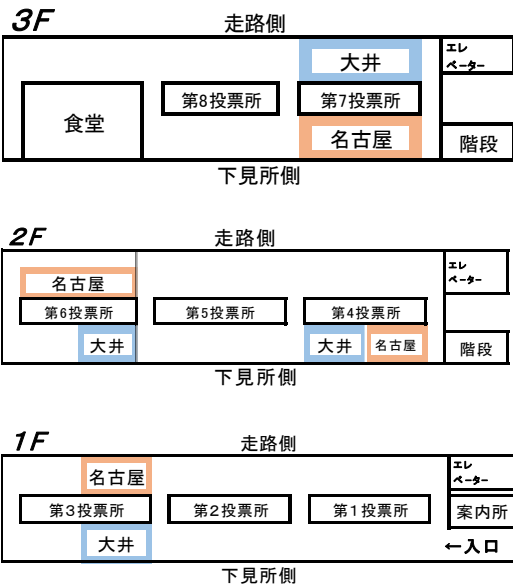

11R		特別	
8.金.181		1,500 m	
サラブレッド系 A 1②			
賞金	① 1,500,000円 ② 270,000円 ③ 150,000円	④ 510,000円 ⑤ 195,000円	

競鞍所集合時刻 17時25分		発走時刻 18時15分	
白1	サヴァ 中同名 サラ アイルハヴァナザー サラ タイワバーガンディ 57.0 | 沖 静男	黒2	フラップシグナス 中同名 サラ ローエングリン サラ ウララカ 57.0 | 米倉 知
赤3	ハクサンツクミテイ 中同名 サラ ハクサンムーン サラ オークヒルズ 57.0 | 加藤 翔馬	青4	マリンデュンデュン サラ トビーズコーナー サラ ビビッドフレイム 57.0 | 松戸 政也
黄5	ウェザーコック 中同名 サラ クリスマニック サラ レッドフェザー 57.0 | 栗原 大河	緑6	ベラジオカゼタチヌ サラ ルヴァンスレーヴ サラ エクデイス 55.0 | 吉原 寛人
橙7	ロマンズグレー サラ エスポワールシチー サラ エムワイスカレット 57.0 | 米倉 知	桃8	ドンリュウスター 中同名 サラ ルヴァンスレーヴ サラ スターローズ 55.0 | 青柳 正義

レコード 1分24秒6 レッドルゼル 57.0kg 川田 将雅 (3.11.3)

12R		特別	
8.金.182		1,400 m	
サラブレッド系 B 2①			
賞金	① 550,000円 ② 99,000円 ③ 55,000円	④ 187,000円 ⑤ 71,000円	

競鞍所集合時刻 18時00分		発走時刻 18時50分	
白1	リプレット 中同名 サラ ブリックスアンドモルタル サラ サザナミ 55.0 | 甲賀 弘隆	黒2	マクギリス 中同名 サラ ロードカナロア サラ フィエラメンテ 57.0 | 柴田 勇真
赤3	ミンナデガンバル 中同名 サラ マクフィ サラ ノットフオーマル 57.0 | 栗原 大河	青4	イモータルソウル 中同名 サラ ルーラーシップ サラ アステュース 57.0 | 中島 龍也
黄5	セラフィナイト 中同名 サラ ルーラーシップ サラ フロンシスターダム 57.0 | 田知 弘久	緑6	ベラジオカゼタチヌ サラ ルヴァンスレーヴ サラ エクデイス 55.0 | 吉原 寛人
橙7	ロマンズグレー サラ エスポワールシチー サラ エムワイスカレット 57.0 | 米倉 知	桃8	ドンリュウスター 中同名 サラ ルヴァンスレーヴ サラ スターローズ 55.0 | 青柳 正義

レコード 1分24秒6 レッドルゼル 57.0kg 川田 将雅 (3.11.3)

金沢競馬発売日程

★=ナイター

日付	主場外	副場外
5/20 (水)	名古屋	園田
		★大井
5/21 (木)	名古屋	園田
		★大井
5/22 (金)	名古屋	★大井
		★園田
5/23 (土)	JRA東京	JRA京都
		JRA新潟
		★佐賀
5/24 (日)	JRA東京	JRA京都
		JRA新潟
		盛岡
5/25 (月)	金沢	★名古屋(レ)
5/26 (火)	金沢	

※開催日程が変更となる場合がございます。ご了承ください。
※JRA前日発売は17時00分まで行います。
※場外発売は原則当日発売する場外の最終レース終了まで行います。
※5/23(土)はJRA前日発売終了後に閉館します。
※5/24(日)はJRA開催終了後に閉館します。

~~~~ 本日の場外放映場所 ~~~~

◎◎◎◎ 本日の場外発売 ◎◎◎◎

大井競馬(ナイター、第8~12レース)

名古屋競馬(ナイター、第8~12レース)

※大井競馬と名古屋競馬の発売開始は12:00です。

※金沢競馬終了後、場外発売を行う投票所は、

3階第8投票所のみ となります。

1階フロア、2階フロアは閉鎖しますのでご了承ください。

《屋外エリア禁煙のお知らせ》金沢競馬場は全面禁煙(屋外エリアも含む。)です。喫煙は、館内喫煙室及び屋外指定箇所でのみお願い致します。分煙の徹底にご協力をお願い致します。

※本日の金沢競馬は下記でも場外発売を行っております。

発売場所	発売レース
北海道・笠松・名古屋 兵庫・高知・佐賀 BAOO高崎・BAOO三刀屋 BAOO宇部・BAOO天文館 BAOO鳥取岩美 BAOO博多・BAOO荒尾	全レース
ばんえい	5~12レース

テレホン情報サービス	03-6748-0100	03-6748-0101	0570-011-555
競走場番号	①帯広：03# ②門別：06# ③札幌：04# ④盛岡：11#		
	⑤水沢：12# ⑥浦和：31# ⑦船橋：32# ⑧大井：33#		
	⑨川崎：34# ⑩金沢：41# ⑪笠松：42# ⑫名古屋：43#		
	⑬園田：51# ⑭姫路：52# ⑮高知：55# ⑯佐賀：61#