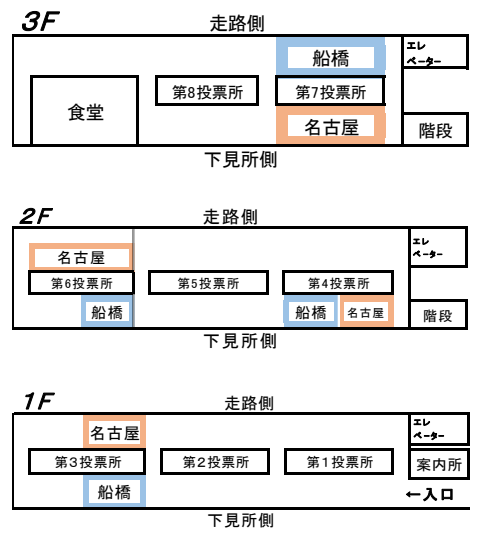

金沢競馬発売日程

★=ナイター

日付	主場外	副場外
6/3 (水)	名古屋	園田 ★船橋
6/4 (木)	名古屋	園田 ★船橋 ★門別
6/5 (金)	名古屋	★船橋 ★園田
6/6 (土)	JRA東京	JRA阪神 ★高知 ★佐賀 JRA東京(前日)
6/7 (日)	JRA東京	JRA阪神 ★高知 ★佐賀 ★帯広
6/8 (月)	金沢	★大井(リレ) ★帯広(リレ)
6/9 (火)	金沢	★大井(リレ) ★門別(リレ)

※開催日程が変更となる場合がございます。ご了承ください。
※JRA前日発売は17時00分まで行います。
※場外発売は原則当日発売する場外の最終レース終了まで行います。
※6/6(土)はJRA前日発売終了後に閉館します。
※6/7(日)はJRA開催終了後に閉館します。

本場開催日 < 帰路 >

時刻	停留所	競馬場→
		金沢駅金沢港口
13	10	
14	00	
15	10	
16	10	
17	00	
最終レース終了後		金沢最終レース終了後
リレーナイター		船橋最終レース終了後

競馬場→上諸江→金沢駅金沢港口

〜〜 本日の場外放映場所 〜〜

《 屋外エリア禁煙のお知らせ 》

金沢競馬場は全面禁煙(屋外エリアも含む。)です。
喫煙は、館内喫煙室及び屋外指定箇所でのみ
お願い致します。
分煙の徹底にご協力をお願い致します。

馬券は20歳になってから ほどよく楽しむ大人の遊び

馬券の購入にのめり込む等の不安のある方の相談
[相談窓口] 金沢競馬場競馬総務課 076-258-5761
[相談時間] 10時~16時(競馬総務課の休日を除く。)

金沢競馬公式SNS

- Twitter: https://twitter.com/kanazawa_keiba
- Facebook: https://www.facebook.com/kanazawakeiba
- YouTube: https://www.youtube.com/channel/UCMRXSABMJWPR6aWlyZYeKog
- Instagram: https://www.instagram.com/kanazawa_keiba/

テレホン情報サービス	03-6748-0100	03-6748-0101	0570-011-555
競走場番号	①帯広：03# ②門別：06# ③札幌：04# ④盛岡：11# ⑤水沢：12# ⑥浦和：31# ⑦船橋：32# ⑧大井：33# ⑨川崎：34# ⑩金沢：41# ⑪笠松：42# ⑫名古屋：43# ⑬園田：51# ⑭姫路：52# ⑮高知：55# ⑯佐賀：61#